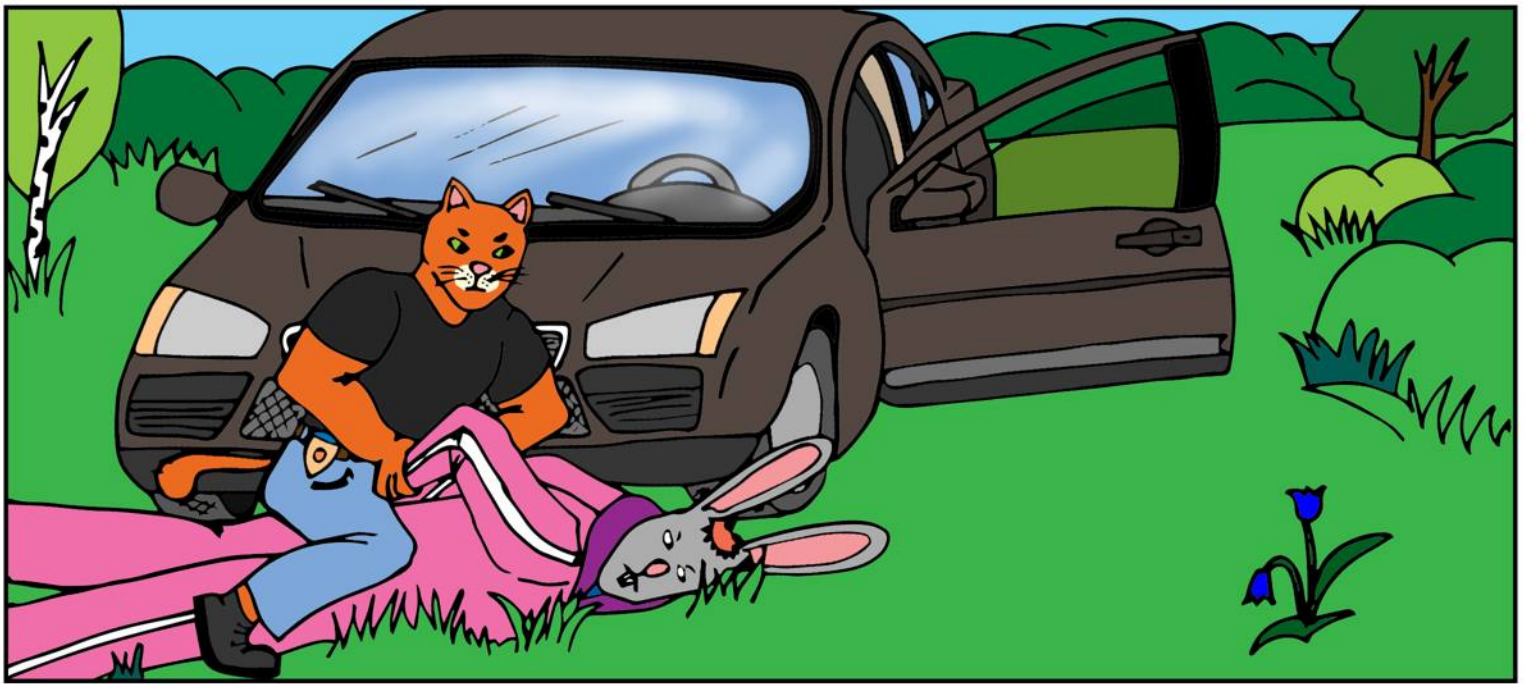

ПОЛИЦЕЙСКИЕ

А где он его
вообще купил?

Как раз сейчас
следователи
это и выясняют.

На следующее утро

Рыжик, Бобик, сопроводите сотрудника защиты природы. Он должен доставить людей в "Центр передержки". Пока идет следствие, они должны быть в сохранности.

А долго суд рассматривает такие дела?

Когда как. Чаще всего следствие тянется месяцами, а люди так и проводят всю свою жизнь в "Центре передержки". Иногда, если дело закрывают быстро, их могут отправить в хомопарки или в цирк.