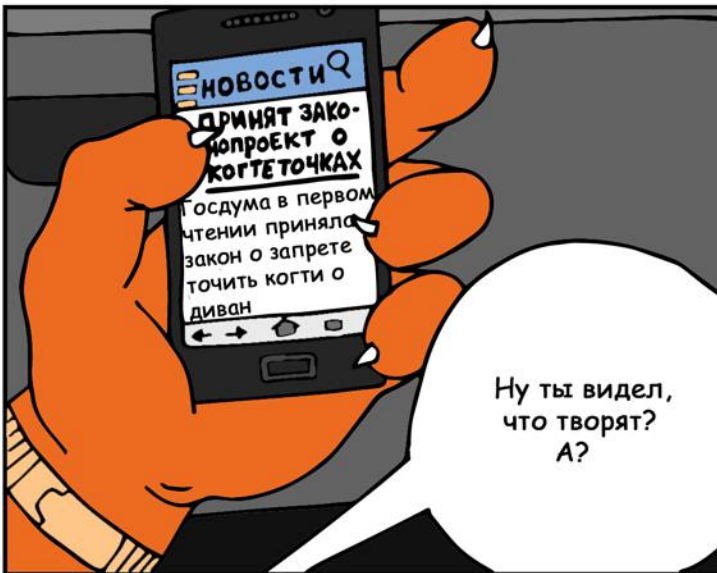

ПОЛИЦЕЙСКИЕ

А где он его
вообще купил?

Как раз сейчас
следователи
это и выясняют.

На следующее утро

Рыжик, Бобик, сопроводите сотрудника защиты природы. Он должен доставить людей в "Центр передержки". Пока идет следствие, они должны быть в сохранности.