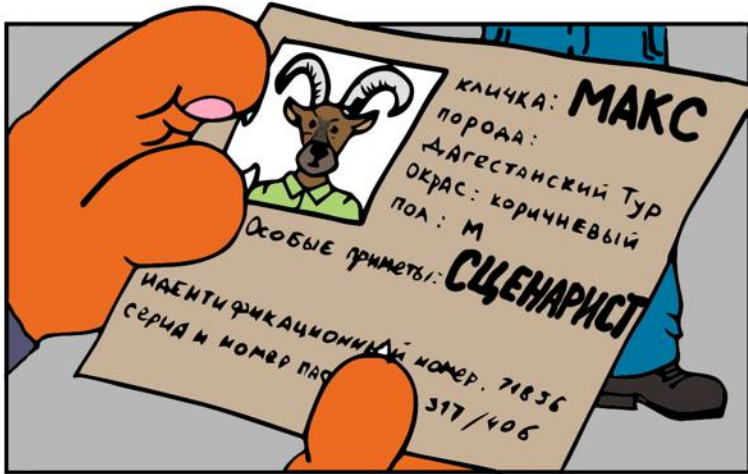

ПОЛИЦЕЙСКИЕ

А где он его
вообще купил?

Как раз сейчас
следователи
это и выясняют.

На следующее утро

Рыжик, Бобик, сопроводите сотрудника защиты природы. Он должен доставить людей в "Центр передержки". Пока идет следствие, они должны быть в сохранности.

А долго суд рассматривает такие дела?

Когда как. Чаще всего следствие тянется месяцами, а люди так и проводят всю свою жизнь в "Центре передержки". Иногда, если дело закрывают быстро, их могут отправить в хомопарки или в цирк.