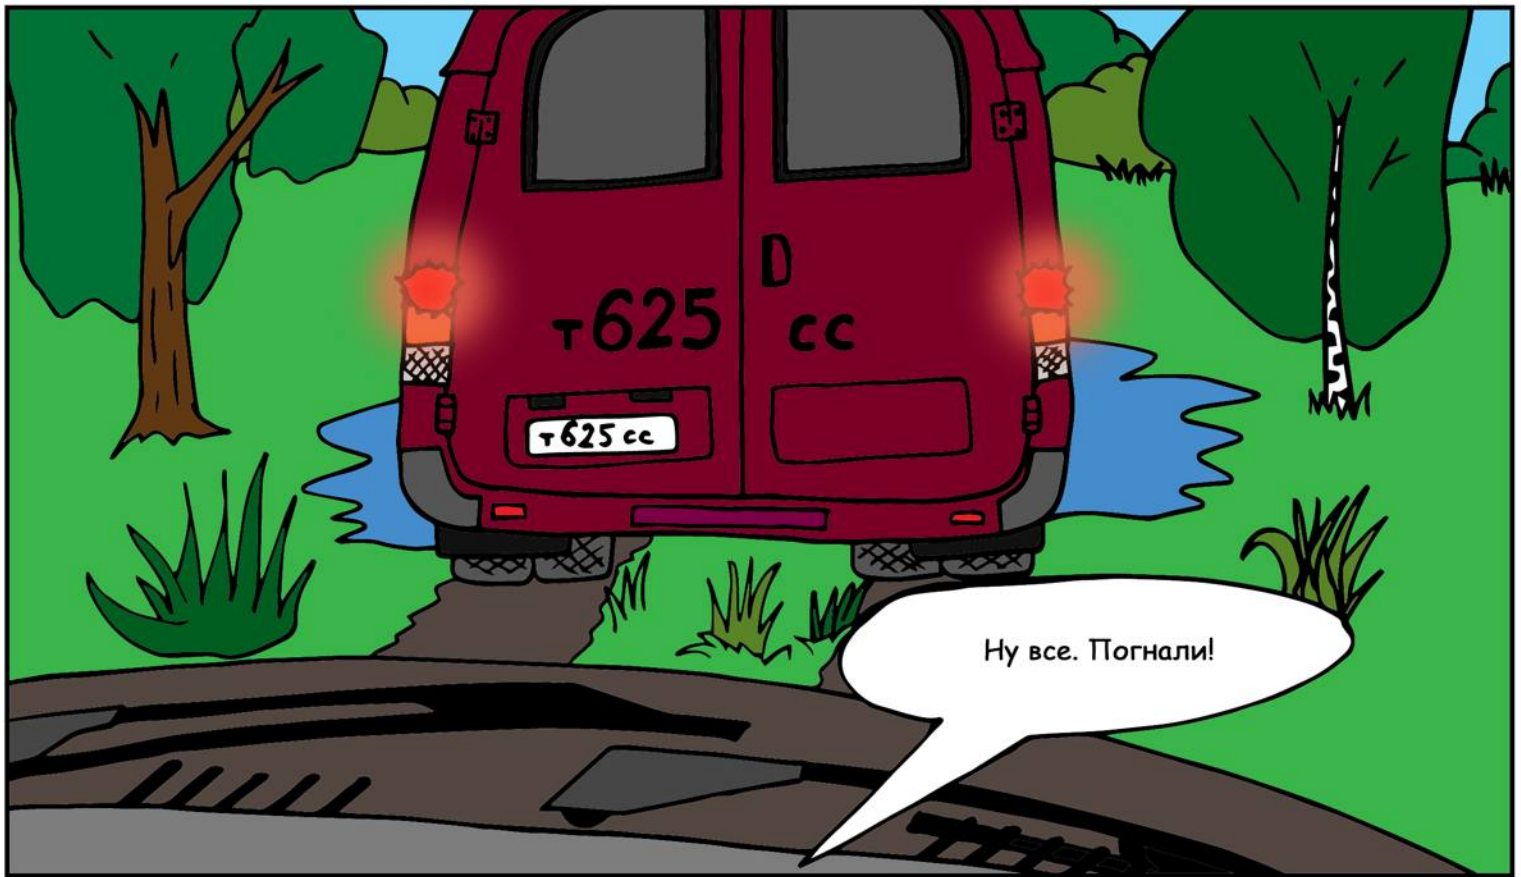

ПОЛИЦЕЙСКИЕ

А где он его
вообще купил?

Как раз сейчас
следователи
это и выясняют.

На следующее утро

Рыжик, Бобик, сопроводите сотрудника защиты природы. Он должен доставить людей в "Центр передержки". Пока идет следствие, они должны быть в сохранности.

А долго суд рассматривает такие дела?

Когда как. Чаще всего следствие тянется месяцами, а люди так и проводят всю свою жизнь в "Центре передержки". Иногда, если дело закрывают быстро, их могут отправить в хомопарки или в цирк.