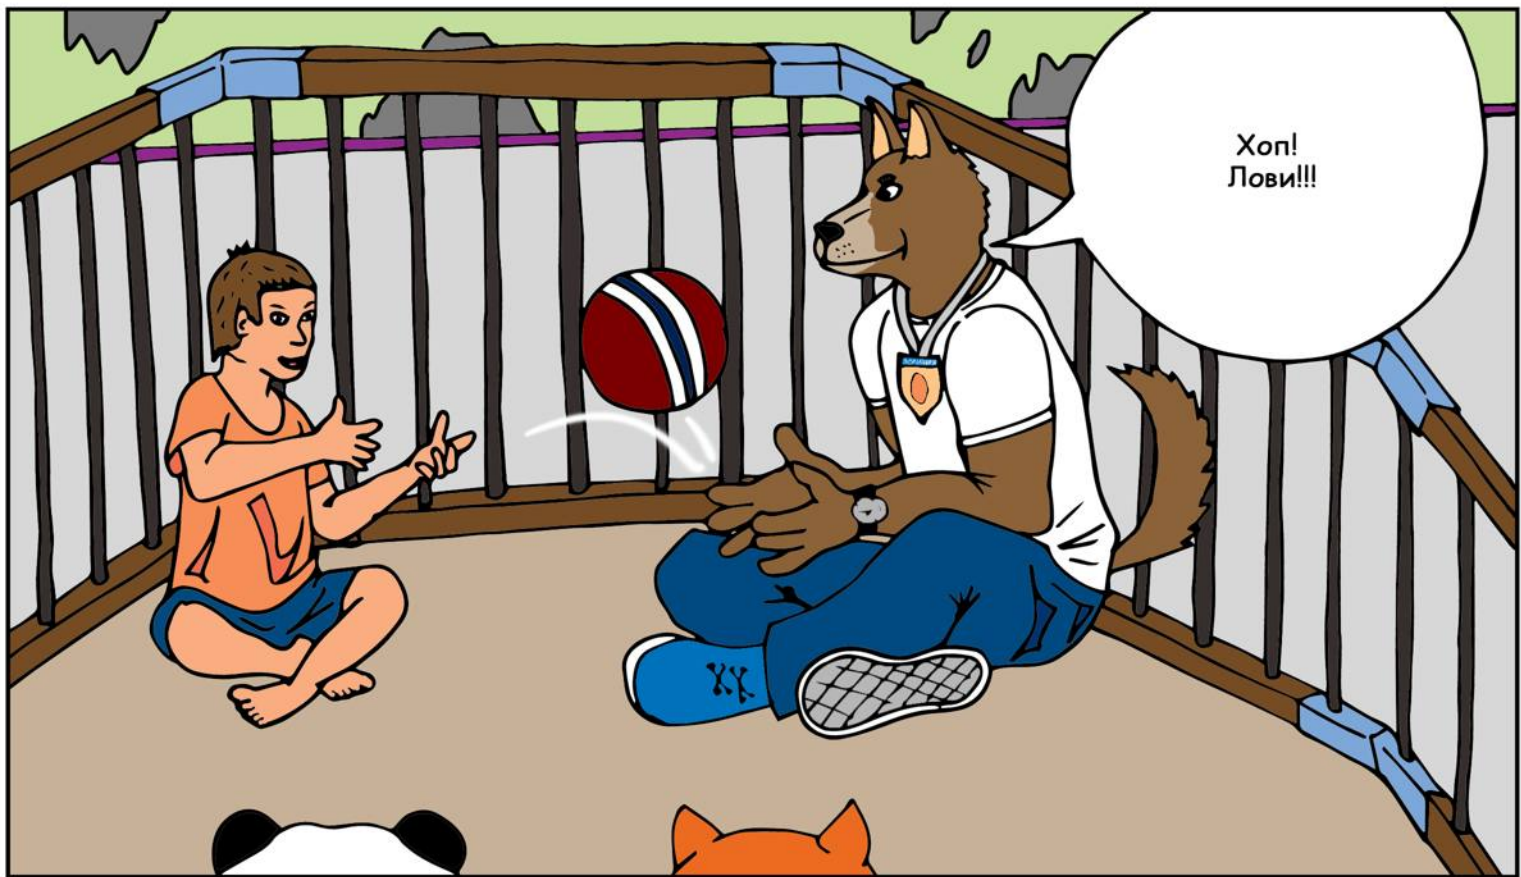

Хоп!
Лови!!!